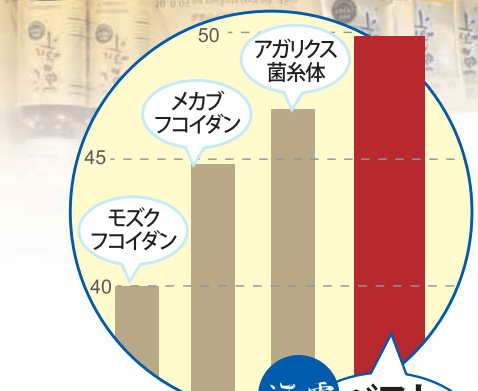

実験で確認されているフコイダンの四大作用

IMMUNOLOGY 2016™ AAI アメリカ免疫学会にて正式に研究データが発表されています。

NK細胞活性(%)

海標 ベストミックスフコイダン

*These statements have not evaluated by the Food and Drug Administration. This product is not intended to diagnose treat cure or prevent and disease. These testimonials were offered by previous purchasers of our products who were then eligible to receive additional free product.

(Copyright ©2016 Bioactive Polysaccharide/Analysis, Kushi Univ. all Rights Reserved)

1.866.658.2233 FAX: 1.866.993.8300